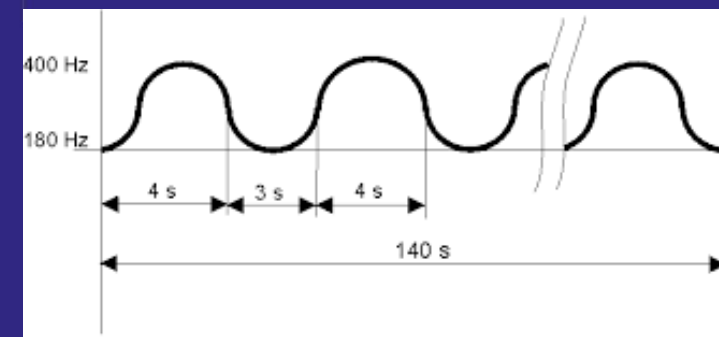

Zapněte si rozhlas a televizi

Dbejte pokynů složek IZS, orgánů samosprávy a státní správy

Nos a ústa chraňte navlhčenou rouškou

Informace k přípravě na mimořádné události a jak se správně zachovat při jejich vzniku se dozvíte na Bezpečnostním portálu Karlovarského kraje v sekci Rady a doporučení v článku Připravte se!

QR kód pro načtení internetové adresy:

JAK BUDETE VAROVÁNI?

Kolísavým tónem sirény znějícím po dobu 140 s

Varovný signál „Všeobecná výstraha“:

- > zpravidla 3x opakovaný v 3minutových intervalech,
- > vždy upozorňuje na bezprostřední nebezpečí, které může ohrozit život, zdraví nebo majetek občanů,
- > **POZOR: nepletěte si se zkouškou sirén a s požárním poplachem.** Poslechněte si rozdíl v článku Ochrana obyvatelstva v Karlovarském kraji na Bezpečnostním portálu Karlovarského kraje v sekci Informační servis.

QR kód pro načtení internetové adresy:

Tísňové informace:

- > bezprostředně po zaznění varovného signálu obdrží obyvatelstvo podrobné informace o druhu ohrožení a žádoucím způsobu chování prostřednictvím tísňové informace,
- > tísňové informace jsou vysílány v televizi, rozhlasu (ČT24, Český rozhlas) nebo elektronickými sirénami, které jsou schopné reprodukovat verbální informace,
- > další informace mohou být sděleny mobilními vyhledávacími prostředky složek IZS, místním rozhlasem, na sociálních sítích nebo webech HZS KVK a Krajského úřadu KVK.

POSLOUCHEJ!
ZACHOVEJ KLID!
SCHOVEJ SE!
ZÍSKEJ DALŠÍ INFORMACE!

O ukončení ohrožení a odvolání stanovených opatření budete informováni stejným způsobem.

Co dělat po zaznění varovného signálu:

- > nepřibližujte se k místu havárie,
- > při opuštění ohroženého prostoru si chraňte dýchací cesty např. namočeným kapesníkem,
- > nezdržujte se ve sklepních prostorách,
- > vyhledejte úkryt ve vyšších patrech budovy a na odvrácené straně od místa úniku chemické látky,
- > respektujte pokyny a nařízení složek IZS, orgánů samosprávy a státní správy.