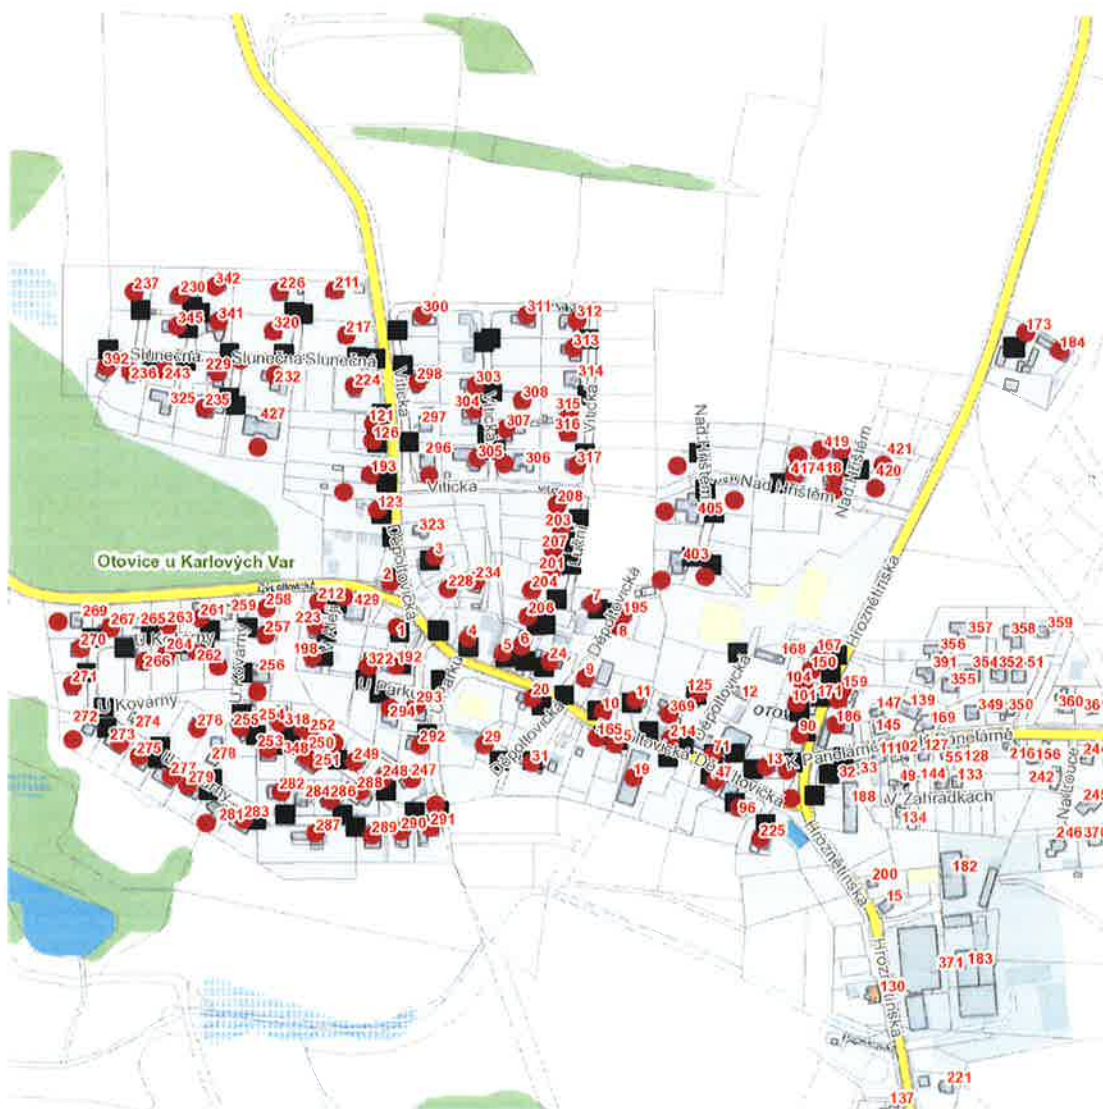

dne **16. 4. 2024** od **7:10** do **16:45** hodin

Plánovaná odstávka zahrnuje tyto lokality:**Otovice (okres Karlovy Vary)**

Děpoltovická: č. p. 1-5, 7-11, 13, 19, 20, 24, 29, 31, 47, 71, 85, 96, 121, 123, 125, 126, 165, 192, 193, 195, 211, 214, 217, 224, 225, 228, 234, 369

U Kovárny: č. p. 247-255, 257, 258, 261, 262, 263, 264, 266, 267, 270, 271, 273, 275, 276, 277, 279, 282, 283, 286-292, 318, 348

U Parku: č. p. 293, 294, 322

V Aleji: č. p. 198, 212, 223

Vitická: č. p. 298, 300, 303, 304, 305, 307, 308, 311, 312, 313, 315, 316, 317

dne 16. 4. 2024 od 7:10 do 16:45 hodin**Orientační mapový podklad odstávkou dotčených lokalit****VYSVĚTLIVKY**

- – adresy dotčené odstávkou elektřiny
- – místa připojení k elektrické síti dotčená odstávkou

INFORMACE ZASLÁNA

IDDS: 32vb7g2 (Obec Otovice)