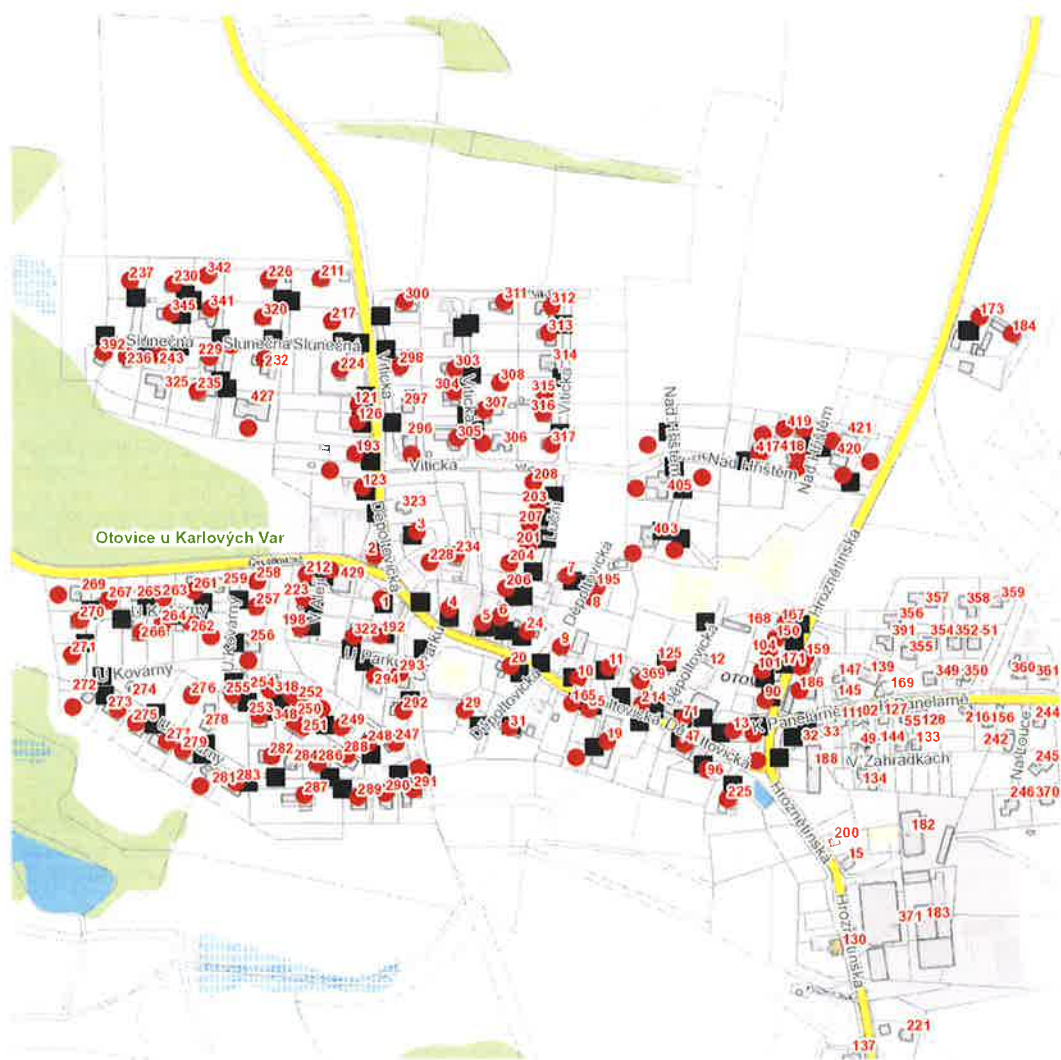

dne **21. 5. 2024** od **7:15** do **18:45** hodin

Plánovaná odstávka zahrnuje tyto lokality:**Otovice (okres Karlovy Vary)**

Děpoltovická: č. p. 1-5, 7-11, 13, 19, 20, 24, 29, 31, 47, 71, 85, 96, 121, 123, 125, 126, 165, 192, 193, 195, 211, 214, 217, 224, 225, 228, 234, 369

U Kovárny: č. p. 247-255, 257, 258, 261, 262, 263, 264, 266, 267, 270, 271, 273, 275, 276, 277, 279, 282, 283, 286-292, 318, 348

U Parku: č. p. 293, 294, 322

V Aleji: č. p. 198, 212, 223

Vitická: č. p. 298, 300, 303, 304, 305, 307, 308, 311, 312, 313, 315, 316, 317

kat. území **Otovice u Karlových Var** (kód **716596**): **parcelní č.** 27, 103/2, 103/25, 109/9, 282, 283, 370/70, 370/89, 370/127, 370/129, 370/130, 370/133, 377, 867/12, 986/48, 1444/2, 1445/3, 1446/2, 1446/3, 1446/6, 1446/7, 1448/2, 1525/2, 1525/10, 1525/17, 1525/27, 1527

dne 21. 5. 2024 od 7:15 do 18:45 hodin**Orientační mapový podklad odstávkou dotčených lokalit****VYSVĚTLIVKY**

- – adresy dotčené odstávkou elektřiny
- – místa připojení k elektrické síti dotčená odstávkou