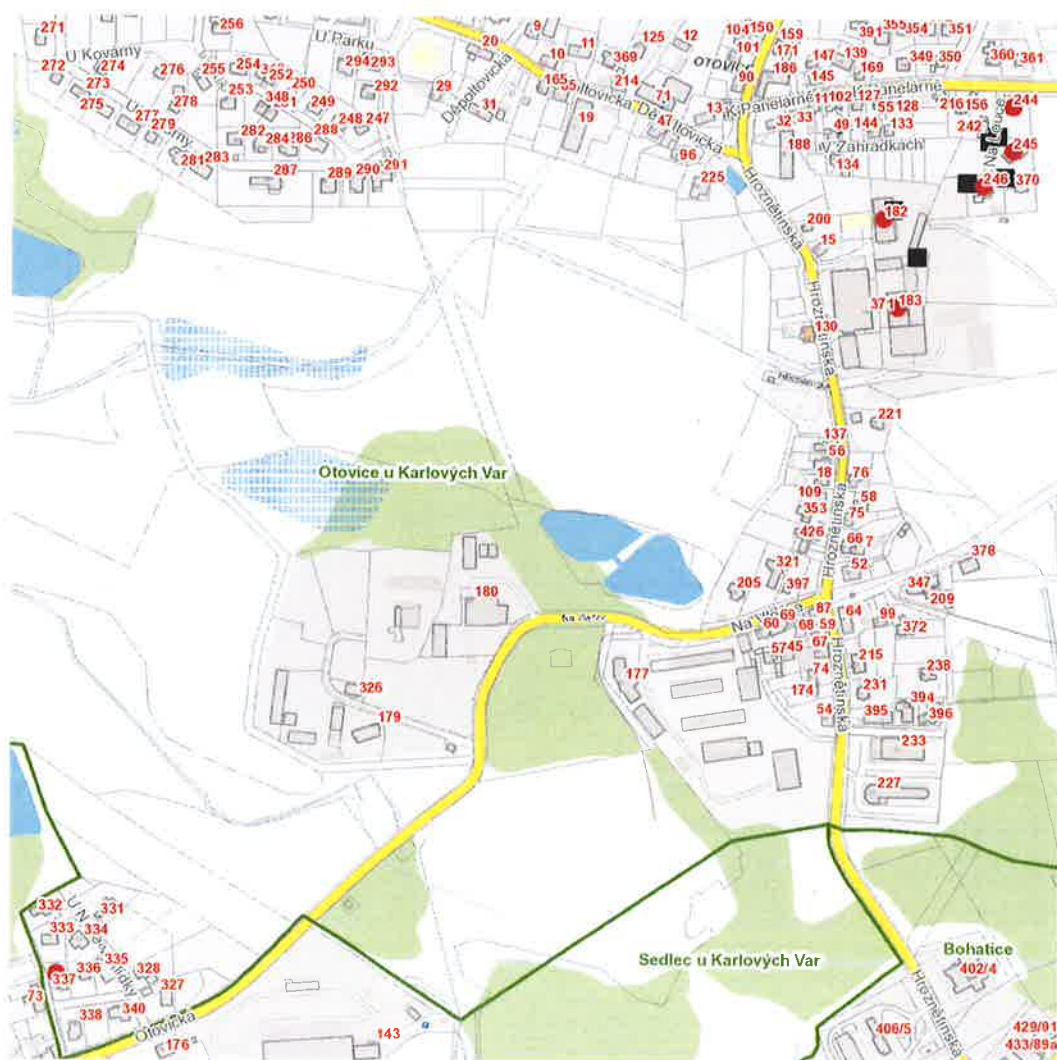

## Plánovaná odstávka zahrnuje tyto lokality:

### Otovice (okres Karlovy Vary)

Hroznětínská: č. p. 182, 183

Na Louce: č. p. 244, 245, 246

kat. území Otovice u Karlových Var (kód 716596): parcelní č. 1568/6

**dne 31. 3. 2023 od 8:00 do 14:30 hodin****Orientační mapový podklad odstávkou dotčených lokalit****VYSVĚTLIVKY**

- – adresy dotčené odstávkou elektřiny
- – místa připojení k elektrické síti dotčená odstávkou

**INFORMACE ZASLÁNA**

IDDS: 32vb7g2 (Obec Otovice)