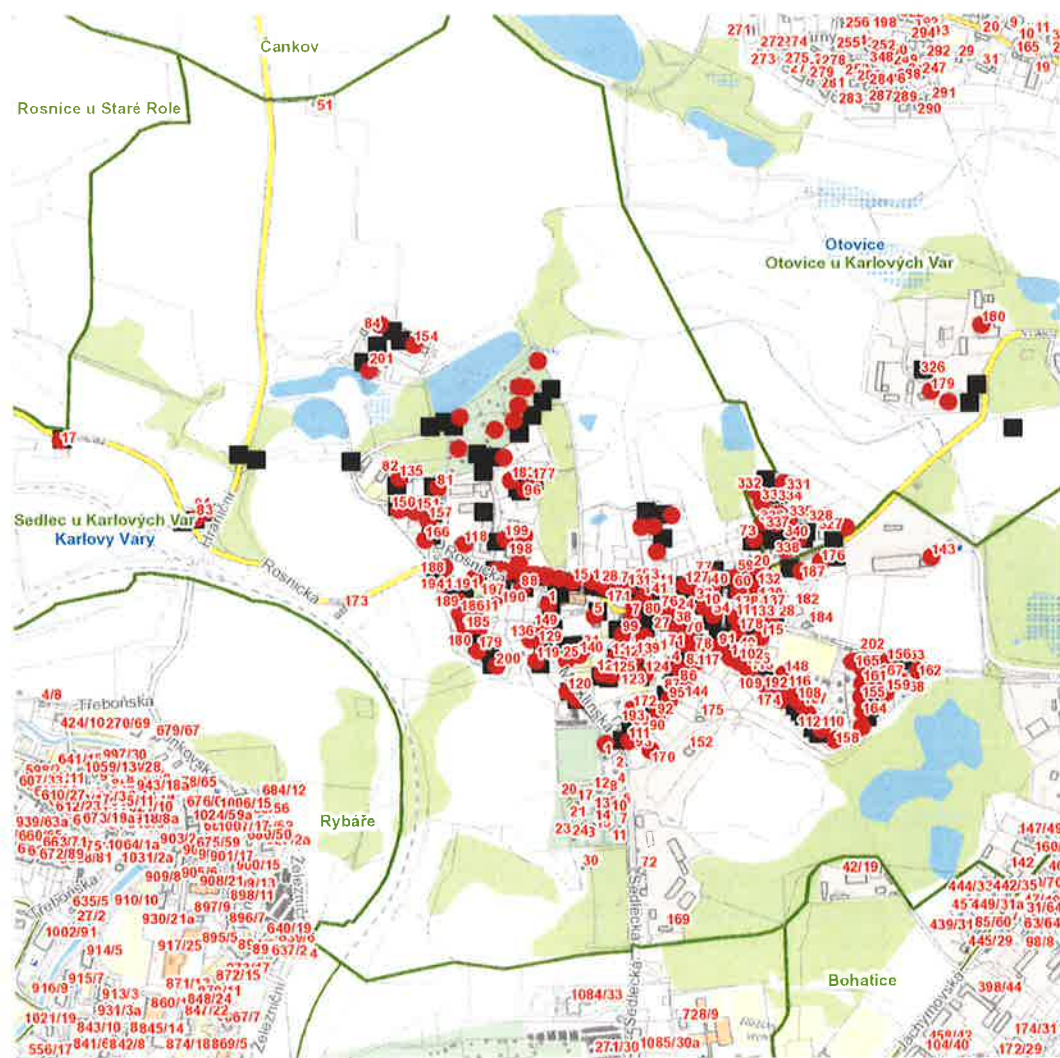

dne **6. 2. 2023** od **7:30** do **14:30** hodin

Plánovaná odstávka zahrnuje tyto lokality:**Karlovy Vary (okres Karlovy Vary)**část obce **Sedlec**

č. p. 5, 73, 81, 96, 99, 101, 121-126, 139, 143, 177, 183, 199

Hraniční: č. p. 154**Jezerní: č. p. 155, 159, 161, 164, 165, 167****K Zahradám: č. p. 137****Ke Hřišti: č. p. 54, 114, 115, 128, 133, 156, 162, 168, 178****Merklínská: č. p. 1, 2, 7, 11, 14, 15, 24, 25, 27, 28, 31, 38, 67, 76, 119, 120, 129, 131, 136, 140, 141, 153, 171****Na Výfuku: č. p. 49, 91, 102, 106-110, 112, 113, 116, 146, 148, 158, 174, 192****Na Výsluní: č. p. 179, 181, 185, 186, 188, 189, 194, 196, 200****Otovická: č. p. 10, 20, 22, 37, 50, 59, 60, 77, 127, 130, 132, 134, 138, 176, 187****Přemilovická: č. p. 135, 150, 151, 157, 166****Rosnická: č. p. 17, 83, 88, 94, 118, 190****Šeříková: č. p. 4, 70, 71, 78, 85, 86, 87, 89, 90, 92, 93, 95, 111, 117, 144, 170, 172**kat. území **Karlovy Vary** (kód **663433**): **parcelní č. 313/25**kat. území **Sedlec u Karlových Var** (kód **746754**): **parcelní č. P.238, 10/1, 14/1, 25/6, 25/7, 41/1, 62/1, 62/8, 62/9, 62/12, 89/3, 144/19, 224, 229, 230, 232, 235, 237, 243, 246, 247, 248, 288, 313/70, 313/81, 313/82, 363, 412, 416, 463, 484/4, 492/1, 492/2, 497, 499, 503, 536****Otovice (okres Karlovy Vary)****Na Vlečce: č. p. 179, 180****U Nové vyhlídky: č. p. 332, 333, 335, 336, 340**kat. území **Otovice u Karlových Var** (kód **716596**): **parcelní č. 738/12, 817/17, 1568/2, 1568/6, 1568/7, 1568/10, 1570****UPOZORNĚNÍ**

dne 6. 2. 2023 od 7:30 do 14:30 hodin**Orientační mapový podklad odstávkou dotčených lokalit****VYSVĚTLIVKY**

- – adresy dotčené odstávkou elektřiny
- – místa připojení k elektrické síti dotčená odstávkou

INFORMACE ZASLÁNA

IDDS: a89bwi8 (Statutární město Karlovy Vary)

IDDS: 32vb7g2 (Obec Otovice)